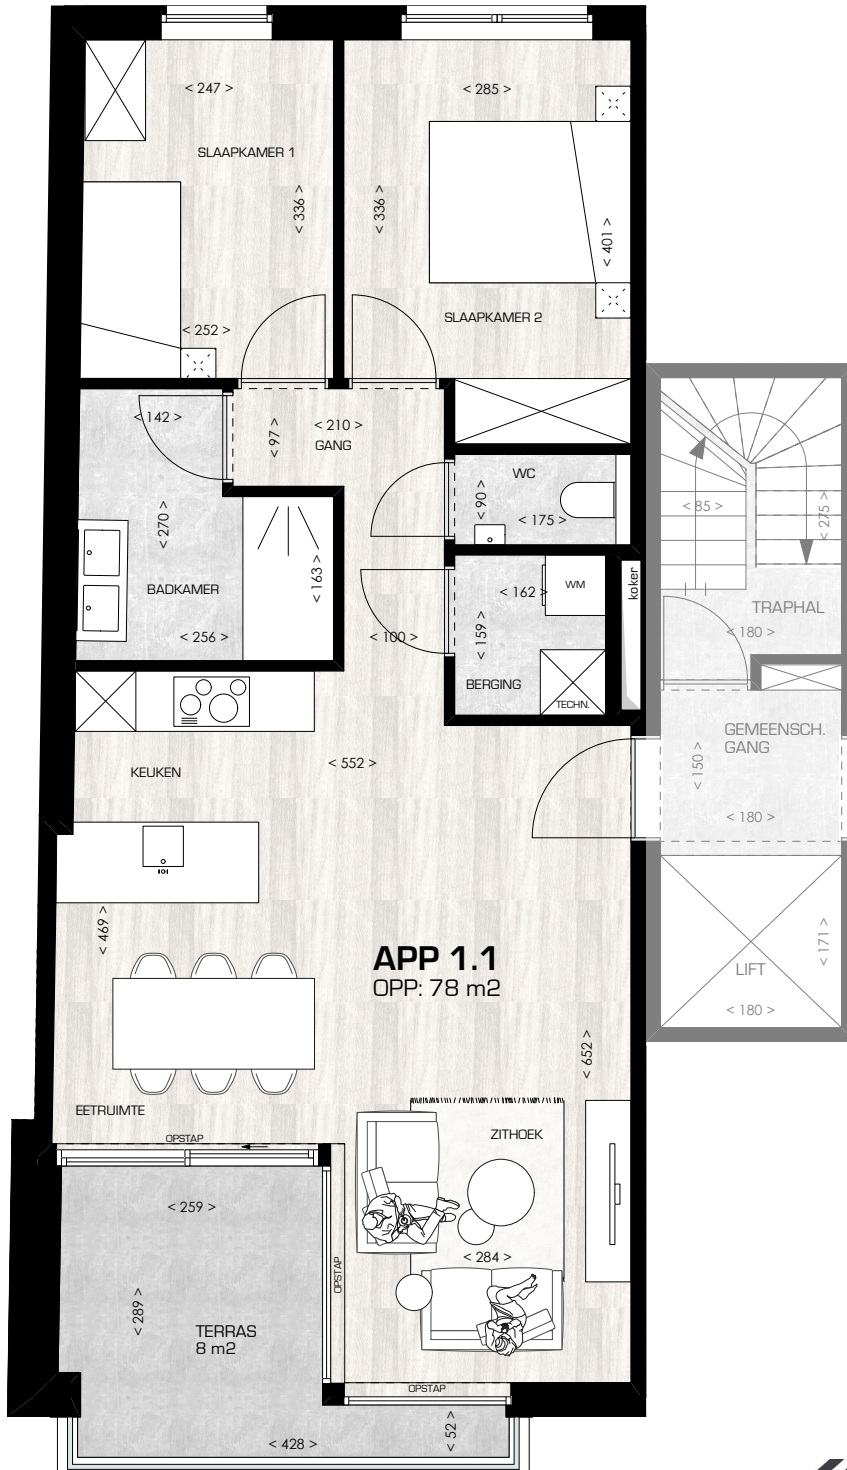

9 APPARTEMENTEN

J. DE TROOZLAAN 5-7
BLANKENBERGE

APPARTEMENT 1.1

maten en inrichting zijn enkel indicatief
alle oppervlaktematen zijn bruto maten

OPPERVLAKTE

TERRAS

ORIËNTATIE

VOORGEVEL

ACHTERGEVEL

J. DE TROOZLAAN
INPLANTINGSPLAN